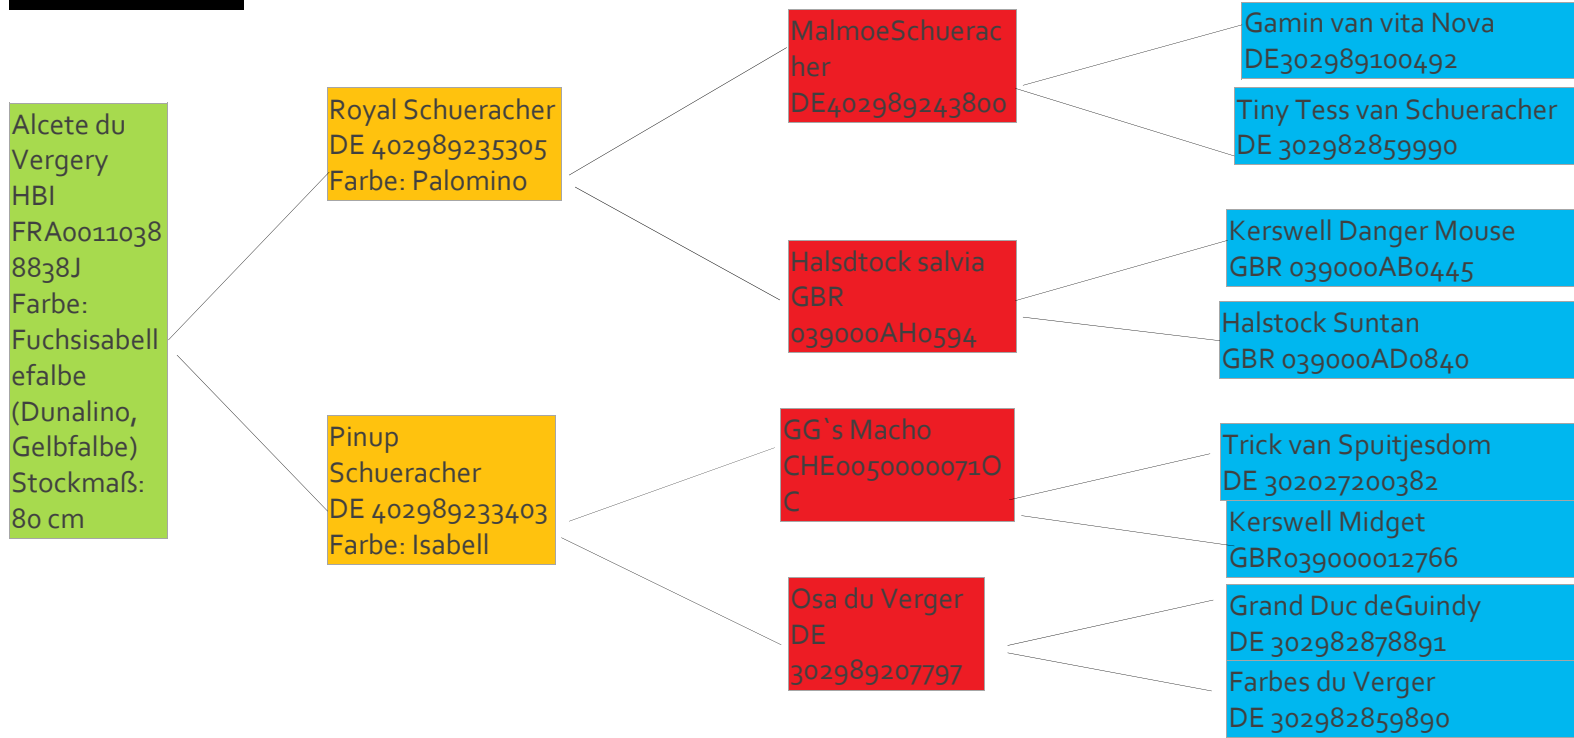

Cwmhen Empereor
GBR039000003637

Hayes Hill Desdemona
GBR039000012382

Rose Marie of Berry
GBR039000011972

Bon Bon of Berry
HBI GBR039000002693

Goldwin van Wegdam
NLD009920803084

Gladys van Stal Bramelo
NLD009920108376

Dempsey van de
Dennenhoeve
NLD00980001061
Sweeper of Stonyard
NLD009860098594

Eltern

Großeltern

Urgroßeltern

Ururgroßeltern

Bayern`s Atilla

Vater

Mutter

Bayern`s
Wasabi
P DE
4848400776
14
Farbe:
Braunfalb-
Schecke
Stockmaß:
76cm

Elmhorst Fitschi
PH DE
484840261009
Farbe: Rapp-
Schecke

Buckholt Willow
Warbler
S I GBR
039000AR2219
Geburtsnr.: AR
2219
Farbe:
Falbschecke

Blazefield Franco
EH/PH GBR
039000AK0519

Hermits Serena
SP/PK GBR
039000AP0432

Chasend
Monarch
GBR
039000AH0358

Buckholt
Chiffchaff
S I GBR
039000AM175
4

Fredrick the Great
GBR 039000004007

Romany Kara
GBR 039000AB0802