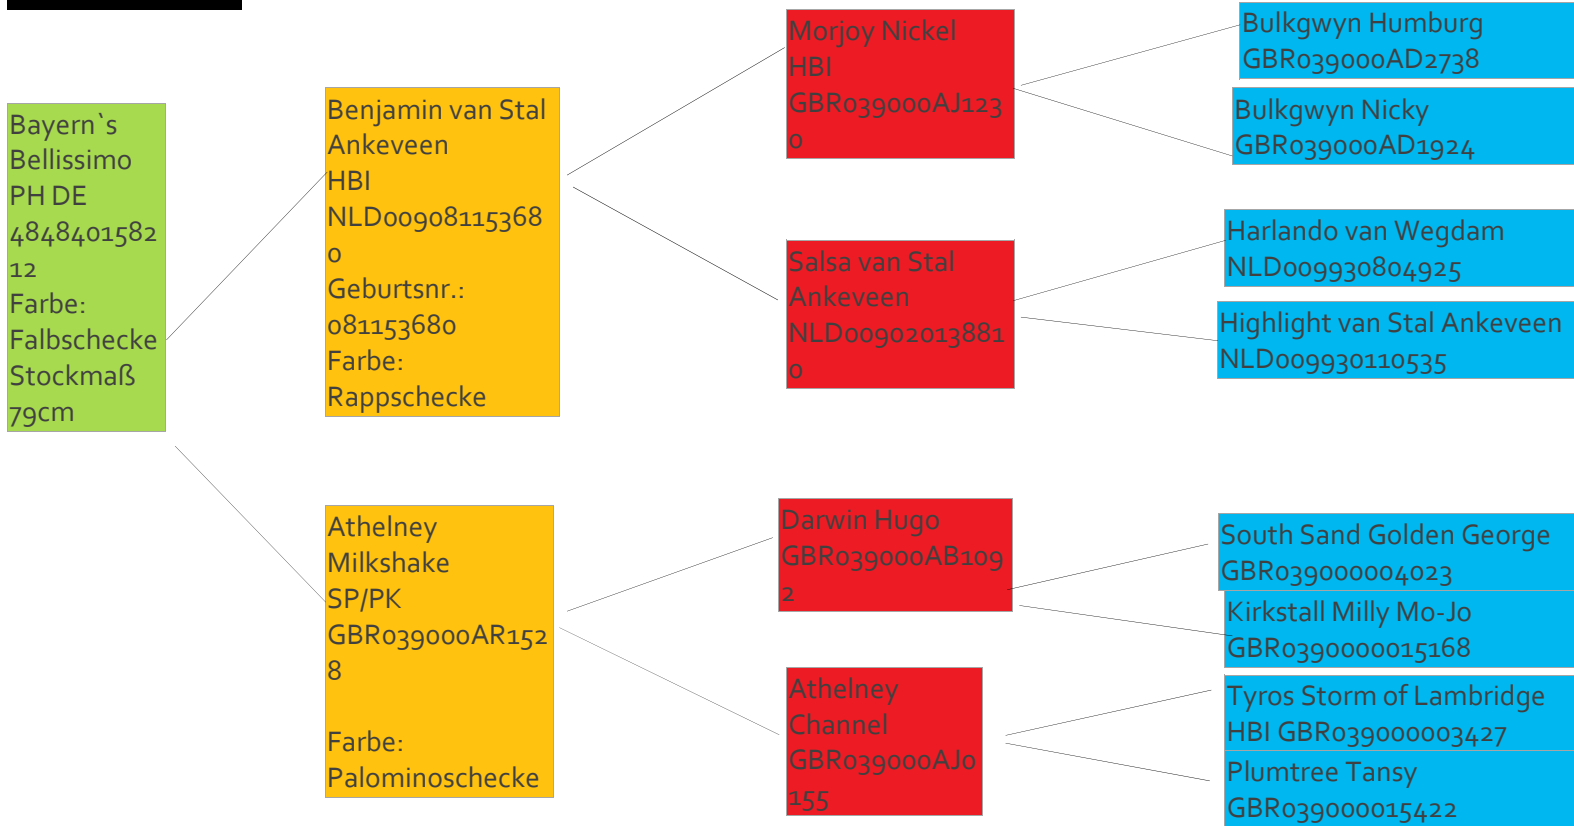

Hermits Starsprite
GBR 039000AH0839

Skyrack Stroller
GBR 039000004346

Kirkstall Lancelot
GBR 039000003927

Pantir Melanie
GBR 039000AB1695

Sparrowswick Storm Light
GBR 039000003881

Suzanna of Lochside
GBR 039000AA1092

Eltern

Großeltern

Urgroßeltern

Ururgroßeltern

Bayern`s Bellini

Vater

Mutter

Zoe van Stal de Lagevoort S I NDL 0090611255 31
Farbe: Buckskin
Stockmaß: 79cm

Shandy van Bromishet
NLD00902082077 2
Geburtsnr.: 020820772
Farbe: Palomino

Nelleke van de Raven
NLD00998012609 2
Farbe: Buckskin

Leandro van Stal Brammelo
NLD00996081087 7

Shandydown Dame Vera
NLD00995012243 1

Gentleman van Bangaerde
HBI NLD009920802732

Eldelweis II van de Belschuur
NLD009690016369

Goldwin van Wegdam
NLD009920803084

Gladys van Stal Brammelo
NLD009920108376

South Sand Elsie
NLD009001001594

Kerswell Rum
GBR039000004416