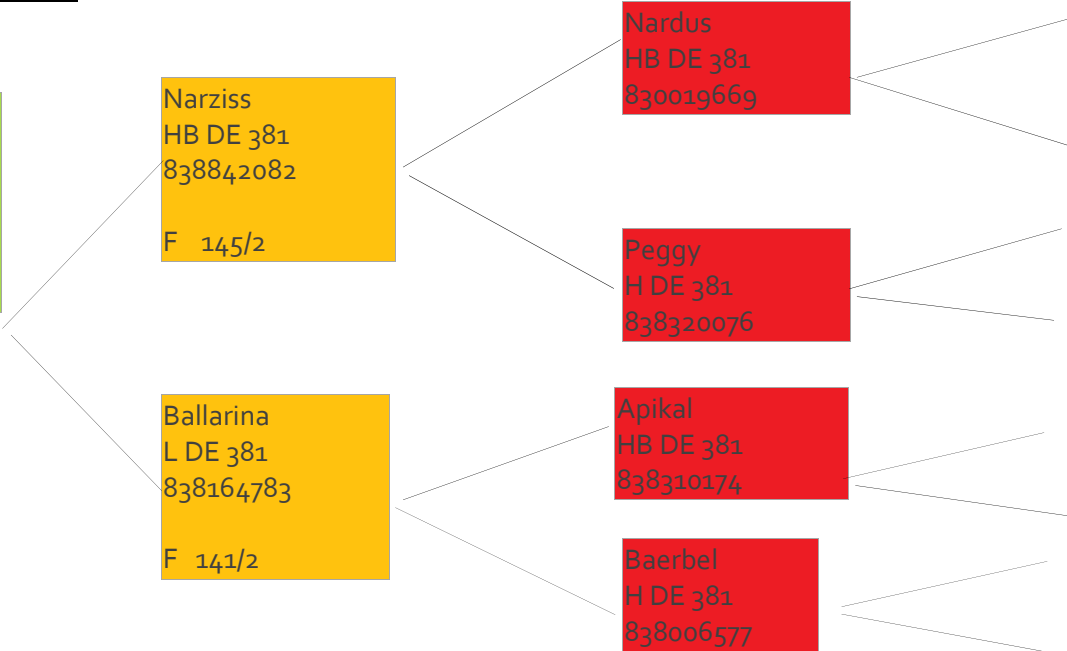

Niko

Vater

Neapel
HBI DE
381
833902391
F 144/3

Narziss
HB DE 381
838842082
F 145/2

Ballarina
L DE 381
838164783
F 141/2

Nardus
HB DE 381
830019669

Peggy
H DE 381
838320076

Apikal
HB DE 381
838310174

Baerbel
H DE 381
838006577

Mutter