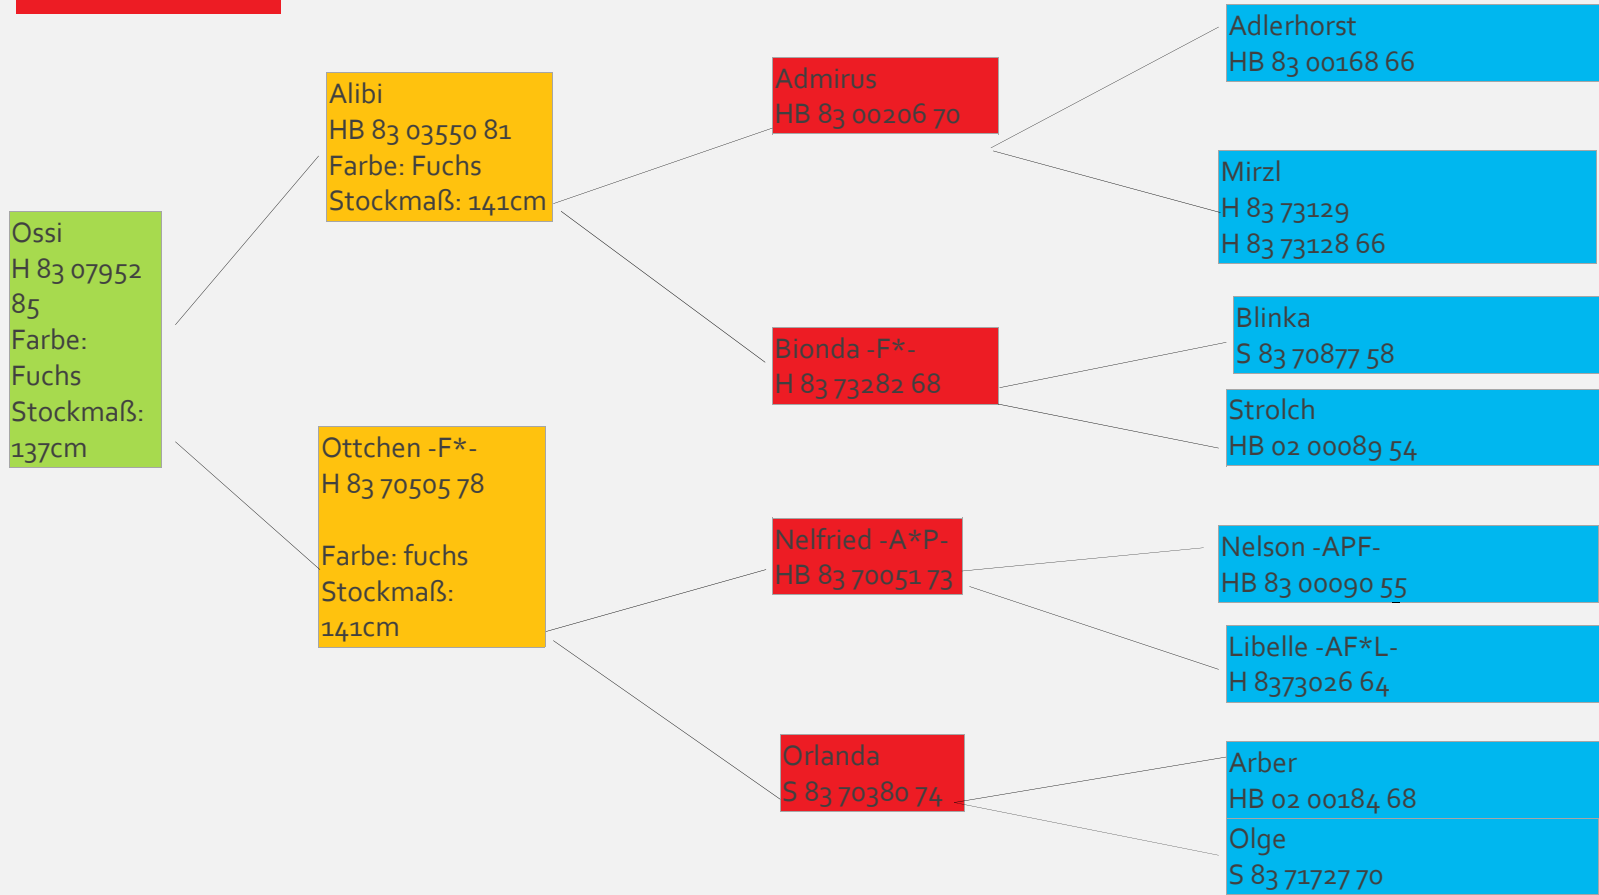

Mutter

Eltern

Großeltern

Urgroßeltern

Ururgroßeltern