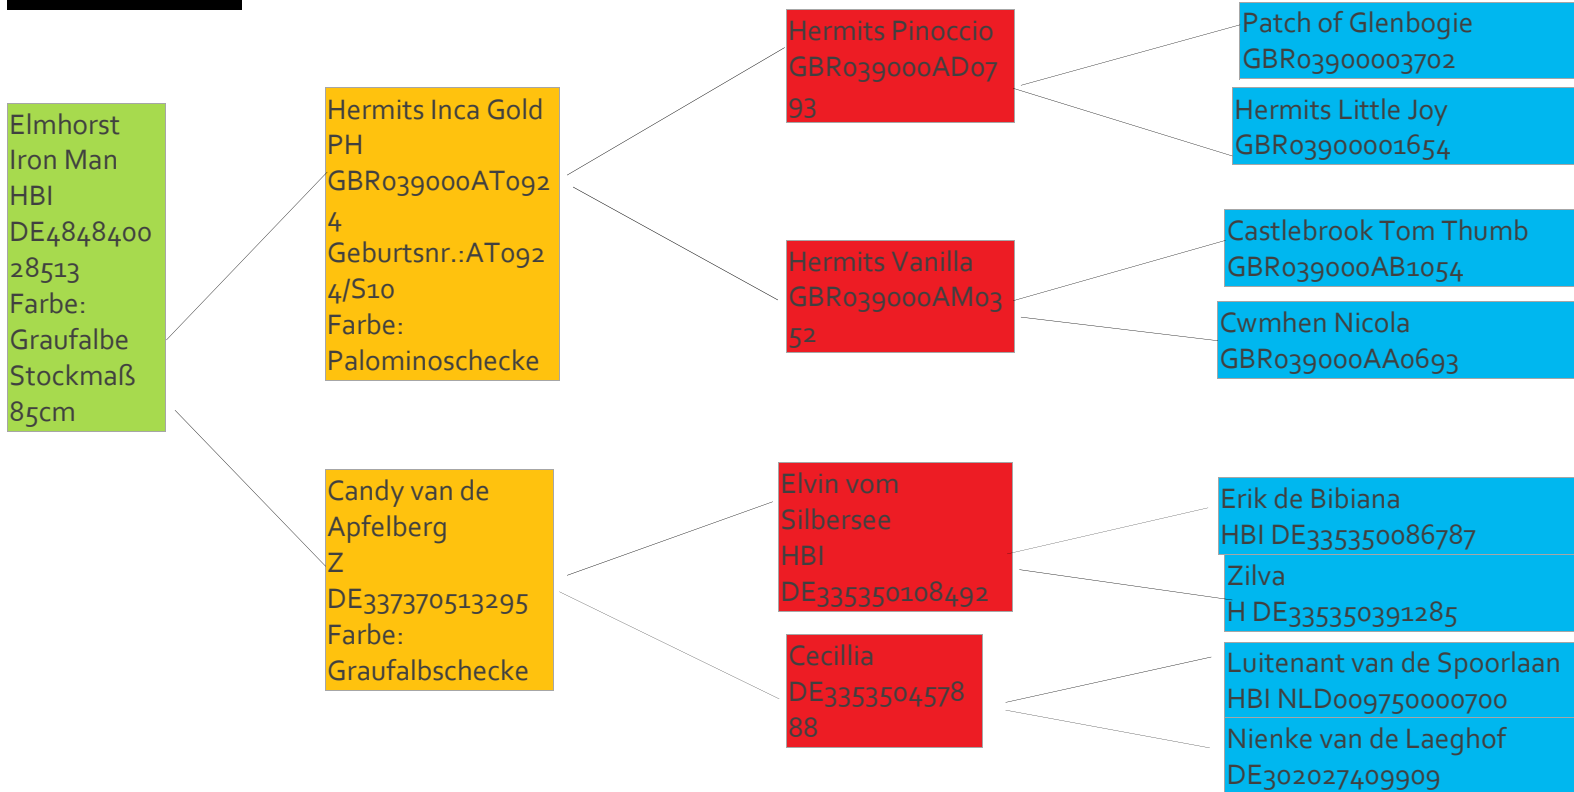

Gentleman van Bangaerde
HBI NLD009920802732

Eldelweis II van de Belschuur
NLD009690016369

Goldwin van Wegdam
NLD009920803084

Gladys van Stal Brammelo
NLD009920108376

South Sand Elsie
NLD009001001594

Kerswell Rum
GBR039000004416

Adam van Spuitjesdom
HBI NLD009860000961

Parlington Carly
NLD009890103221

Surepreme of Marshwood
GBR039000001467

Beatrix van de Borsrand
DE302021276100

Eltern

Großeltern

Urgroßeltern

Ururgroßeltern

Bayern`s Biene

Vater

Mutter

Eltern

Großeltern

Urgroßeltern

Ururgroßeltern

Bayern`s Image

Vater

Mutter

Athelney
Milkshake
SP PK GBR
039000AR1
528
Farbe:
Palominofal
bschecke
Stockmaß:
80cm

Darwin Hugo
GBR039000AB10
92
Geburtsnr.:
AB1092

Athelney Channel
GBR039000AJ015
5
Geburtsnr.:
AJ0155/M04-332
Farbe: Palomino